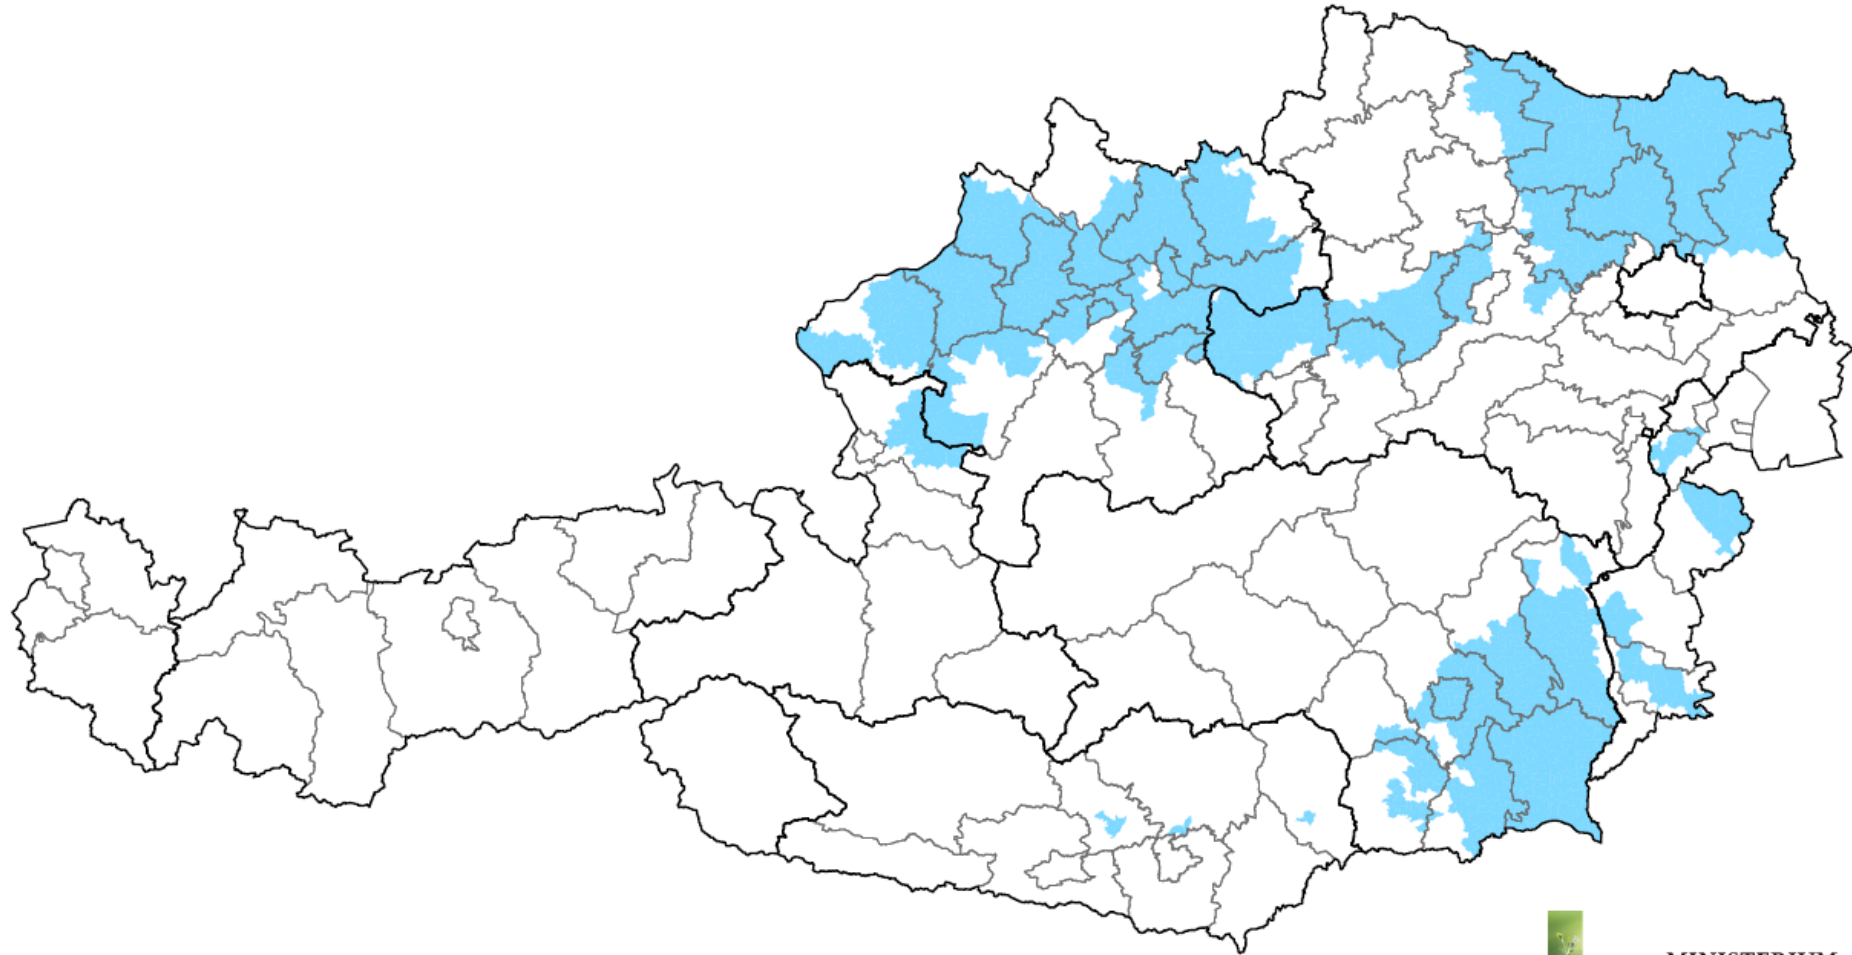

Anhang K

Gebietsabgrenzung der Maßnahme „Vorbeugender Oberflächengewässerschutz auf Ackerflächen“ (18)

(1)

Anhänge zur Sonderrichtlinie des BMLFUW für das Österreichische Programm zur Förderung einer umweltgerechten, extensiven und den natürlichen Lebensraum schützenden Landwirtschaft (Ö P U L 2015); GZ BMLFUW-LE.1.1.8/0014-II/3/2016